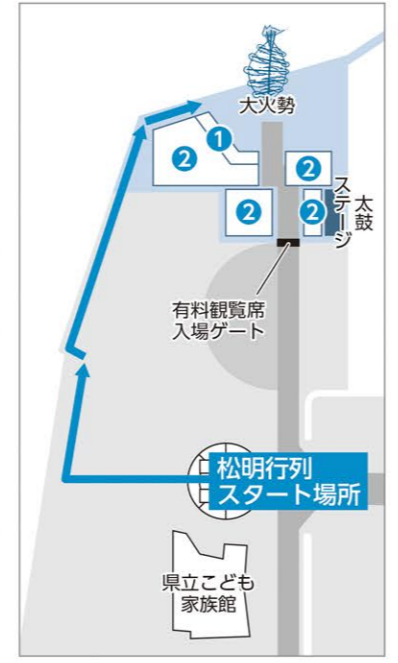

Super 大火勢 おおがせ

第30回 若狭おおいのスーパー大火勢 9月14日(土)・15日(日)開催決定!

大火勢有料観覧席町内先行販売について

① 松明行列席券 (エリア指定席) 3,000円 (税込)

こちらは、松明行列に参加されたい方への観覧席券になります。松明行列参加後に指定エリアにご案内させていただきます。(開場時に有料観覧エリアへの入場は出来ません。)

② 一般有料席券 (自由席) 2,000円 (税込)

昨年のプレミアム席同様、大火勢、太鼓、花火が間近で観覧可能な席になります。未就学児の方も席が必要であればご購入ください。

駐車券

- ・おおい町総合運動公園 …… 1,000円 ※ 駐車場からのシャトルバスの運行はございません。徒歩にて会場までお越しください。
- ・おおい町内特設駐車場 …… 2,000円 ※ 町内シャトルバスは運行させていただきますので、町内者の方はそちらをご利用いただけます。
- ・長井浜海水浴場 …… 3,000円

販売期間と場所について

販売期間：8月3日(土)～8月16日(金)
 販売場所：【8月3日(土)、8月4日(日)】SEESEAPARK内(株)おおい事務所
 【8月5日(月)～8月16日(金)】おおい町総合運動公園 名田庄あきない館

◎なお、本年は有料観覧席以外のエリアへの入場制限はございませんので入場券の販売はございません。

おおい町内小学校親子松明制作

30周年開催に向け、今年はおおい町内小学校、佐分利小学校、大島小学校の3校200名以上の方に協力していただき250本の松明を制作することが出来ました。昨年に引き続き、当日の松明行列の演出で使用させていただきます。佐分利小学校では講演会も開いていただき、大火勢についてお話させていただきました。松明制作を通し、皆様にも30周年のスーパー大火勢を楽しんで盛りあげていただければと思っております。参加いただいた各小学校の生徒さんと親御さん、運営に携わっていただきましたPTAの方々、先生方、関係者の方々、ご協力いただき誠にありがとうございました。